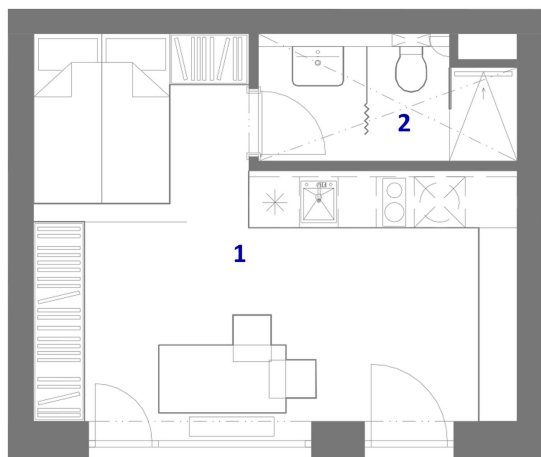

205 APARTMÁN

DISPOZICE
1+KK

CELKOVÁ PLOCHA
25,3 m²

	název místnosti	plocha
1	Pokoj	21,5 m ²
2	Koupelna	3,82 m ²
	Užitná plocha bytu	25,32 m ²

Apartmán 1+kk o velikosti 25,3 m²

Jiří Brodina

email: brodina@mig.cz
tel: 778 889 015