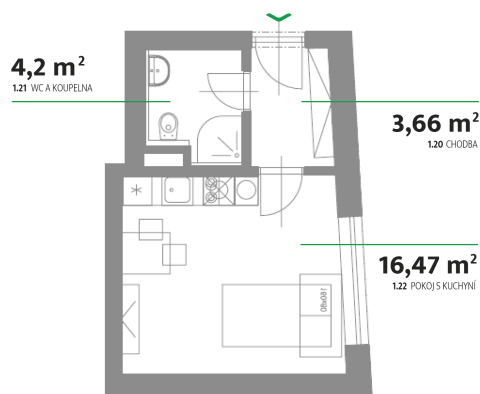

NEBYTOVÝ PROSTOR 1.6

DISPOZICE
1+KK

CELKOVÁ PLOCHA
25,1 m²

	název místnosti	plocha
1	Chodba	3,66 m ²
2	Koupelna + WC	4,2 m ²
3	Kuchyně + obývací pokoj	16,47 m ²
	Podlahová plocha bytu	25,1 m ²

Nebytový prostor 1+kk o velikosti 25,1 m²
Cena: rezervováno